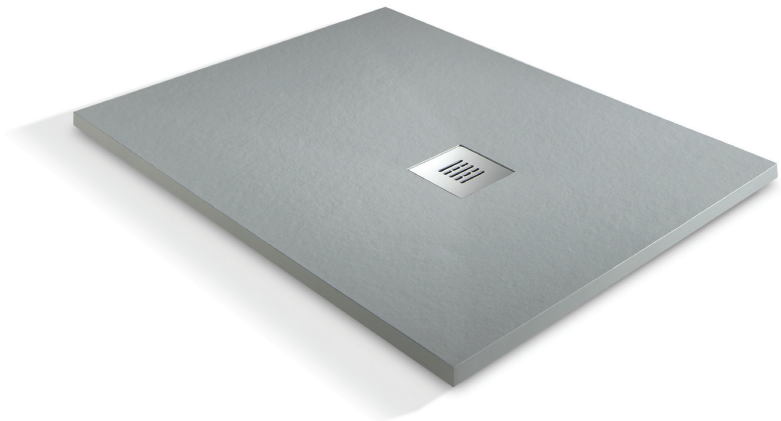

RECEVEUR

Receveur rectangulaire aspect pierre naturelle

Receveur à poser ou à encastrer - Recoupable
8 dimensions en standard, sur mesure avec un délai de 5 semaines
Composé de résine bi-composant de dernière génération
et recouvert d'un gel coat anti-bactérien
Livré avec bonde 90 mm à grand débit
Ultra-plat (épaisseur entre 24 et 30 mm)
6 coloris anthracite, gris basalte, ciment, moka, crème et blanc

80 / 90 / 120 / 140 / 160 / 180

25/30/35/40/45/50

Receveur Imitation **PIERRE BLANCHE** prix Promo 2020 hors taxes (bonde et grille incluse)

Livré avec bonde horizontale Ø 90 mm à grand débit
Sur demande : bonde verticale

900x900	235 €	LT090090
1200x800	272 €	
1200x900	315 €	
1400x900	368 €	
1600x900	412 €	

25 €

Option cache-bonde en thermoplastique coordonné au receveur

Informations

Autres dimensions et service de découpe
- en largeur (l) min. 70 cm et max. 120 cm
- en Longueur (L) min. 100 cm et max. 220 cm

PLOMBIS SANIMAT
NIMES
04.66.38.00.57

www.expo-cotesud.com

RECEVEUR CANIVEAU

Receveur rectangulaire aspect pierre naturelle

Receveur à poser ou à encastrer - Recoupable (zone grisée*) ()
4 dimensions en standard, autres dimensions avec un délai de 5 semaines
Composé de résine bi-composant de dernière génération
et recouvert d'un gel coat anti-bactérien
Livré avec bonde 90 mm à grand débit
Ultra-plat (épaisseur 30 mm)
6 coloris blanc, crème, ciment, moka, gris basalte et anthracite