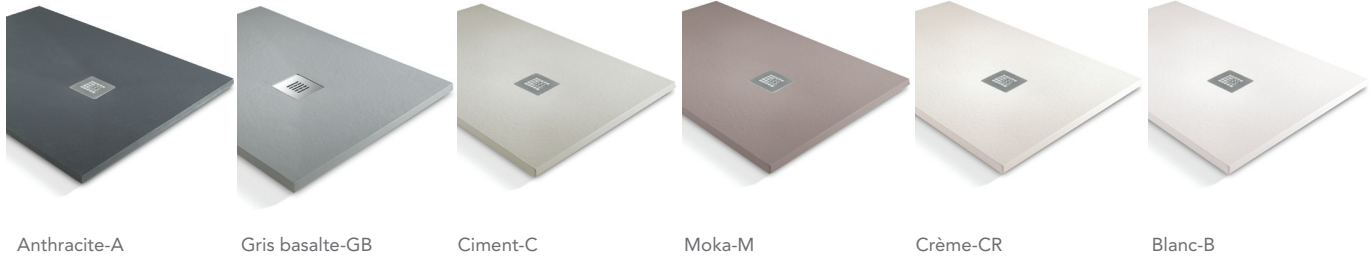

RECEVEUR

Receveur rectangulaire aspect pierre naturelle

Receveur à poser ou à encastrer - Recoupable
8 dimensions en standard, sur mesure avec un délai de 5 semaines
Composé de résine bi-composant de dernière génération
et recouvert d'un gel coat anti-bactérien
Livré avec bonde 90 mm à grand débit
Ultra-plat (épaisseur entre 24 et 30 mm)
6 coloris anthracite, gris basalte, ciment, moka, crème et blanc

80 / 90 / 120 / 140 / 160 / 180

25/30/35/40/45/50

Receveur Imitation **PIERRE BLANCHE** prix Promo 2020 hors taxes (bonde et grille incluse)

Livré avec bonde horizontale Ø 90 mm à grand débit
Sur demande : bonde verticale

900x900	235 €	LT090090
1200x800	272 €	
1200x900	315 €	
1400x900	368 €	
1600x900	412 €	

25 €

Option cache-bonde en thermoplastique coordonné au receveur

Informations

Autres dimensions et service de découpe
- en largeur (l) min. 70 cm et max. 120 cm
- en Longueur (L) min. 100 cm et max. 220 cm

PLOMBIS SANIMAT
NIMES
04.66.38.00.57

www.expo-cotesud.com

RECEVEUR CANIVEAU

Receveur rectangulaire aspect pierre naturelle

Receveur à poser ou à encastrer - Recoupable (zone grisée*) ()
4 dimensions en standard, autres dimensions avec un délai de 5 semaines
Composé de résine bi-composant de dernière génération
et recouvert d'un gel coat anti-bactérien
Livré avec bonde 90 mm à grand débit
Ultra-plat (épaisseur 30 mm)
6 coloris blanc, crème, ciment, moka, gris basalte et anthracite