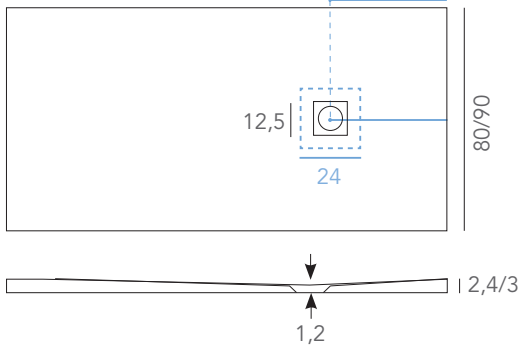

80 / 90 / 120 / 140 / 160 / 180

25/30/35/40/45/50